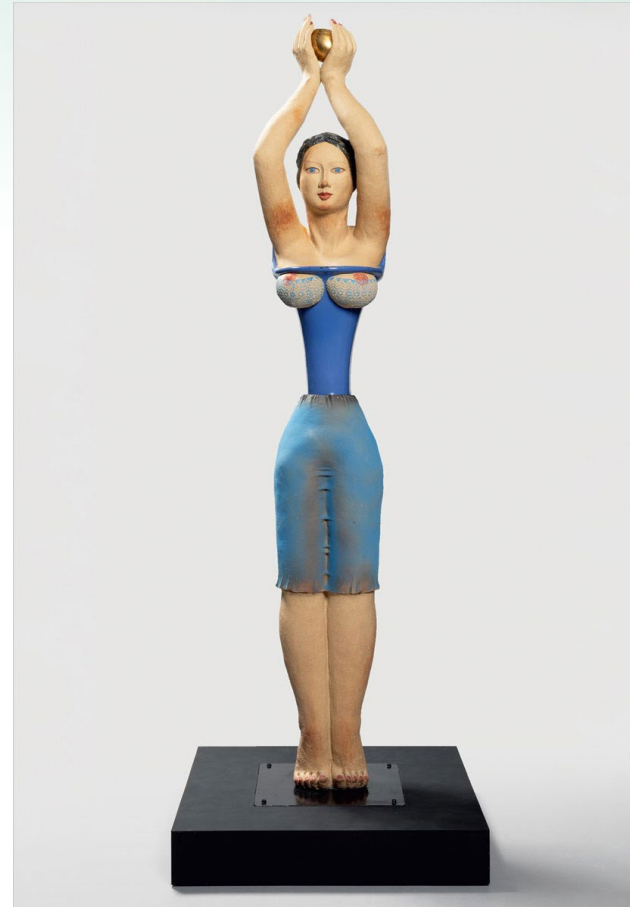

# 2021 得獎作品

主題：Where Ceramics Go

陶瓷藝術類 ( Ceramics Arts Category )

銀獎 (Silver Award )

Life

作者：VILMA VILLAVERDE

國家地區：Argentine Republic