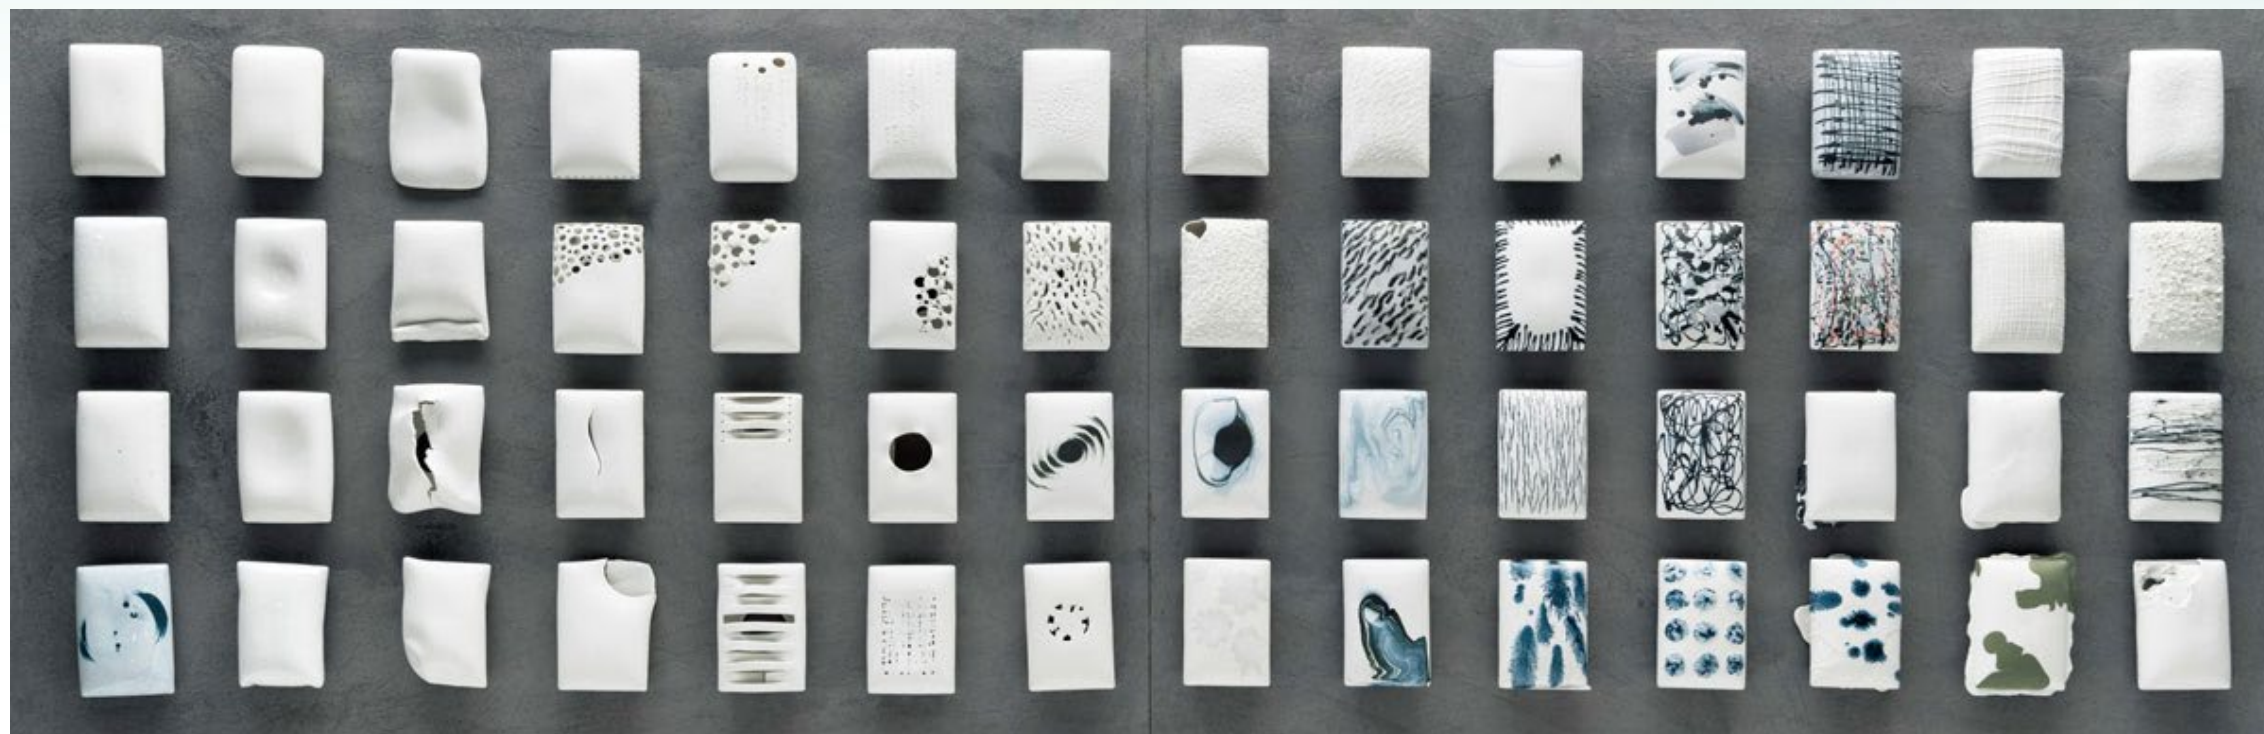

2021 得獎作品

主題：Where Ceramics Go

陶瓷設計類 (Ceramics Designs Category) Factory Field

金獎 (Gold Award)

作者：Ceramic Japan Co.,Ltd.

國家地區：Japan

Act/